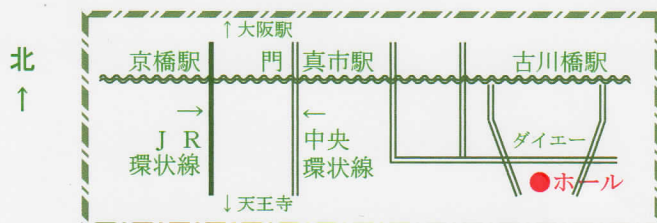

【第39回】 栄冠は誰の手に！ ギター音楽大賞

主催～日本ギタリスト会議 後援～大阪府 & 門真市ほか

【大賞部門・第2次予選・出演者・受付順】

1 米澤 勉 (大阪)	2 横山 達也 (大阪)	3 太田垣昌志 (京都)	4 赤尾 清孝 (滋賀)
5 白川 智之 (兵庫)	6 久保田瑛李 (長崎)	7 閑喜 弦介 (大阪)	8 内田 考宣 (大阪)
9 深澤 太一 (京都)	10 松本 健寛 (大阪)	11 松下 秀明 (大阪)	12 奥田 雄馬 (兵庫)
13 奥垣内 健 (京都)	14 山根 慎士 (大阪)	15 土井 浩樹 (兵庫)	16 渡邊 洋邦 (栃木)
17 櫻井 夕樹 (神奈川)	18 池辺 康訓 (東京)	19 久保田玲奈 (長崎)	

第2次予選・課題曲～幼い二人の姉妹/タレガ 及び 自由曲 6分以内1曲

本 選・課題曲～エチュード第4番/ロボス 及び 自由曲 10分以上 15分以内数曲可

【リベラル部門・出演者・出演順】 自由曲のみ

1. [シニアの部] 1 奥野博行(京都) 2 南部和幸(兵庫) 3 古橋充吉(兵庫) 4 田島とみ子(大阪) 5 泉 博之(大阪)
   6 田口豊郁(岡山) 7 藤井正宏(京都) 8 武川廣次(兵庫) 9 高橋通康(大阪)
2. [一般の部] 1 関家 潤(奈良) 2 野村賢司(兵庫) 3 岩田晴嘉(大阪) 4 奥野博行(京都) 5 北村由紀(奈良)
   6 井上隆雅(大阪) 7 境野一馬(兵庫) 8 篠原幸太(大阪) 9 横内 愛(兵庫) 10 野村祐貴(兵庫)
   11 古川裕恵(大阪) 12 山下茂樹(兵庫) 13 山田修司(広島) 14 藤井正宏(京都) 15 古橋充吉(兵庫)
3. [重奏の部] 内田考宣&鈴鹿蓉子&増田悠樹&村田裕脩(大阪)
4. [ジュニアの部] [中・高校生の部] 1 岩田覚成(大阪) 2 伊藤瑠琉(大阪) 3 清家 良(大阪) 4 稲岡風雅(大阪)
   [小学生の部] 1 山中大雅(大阪) 2 尾埜太平(大阪) 3 綾田日向子(大阪)

銘器ギター・飛び入り試奏コーナー

時間～大賞部門本選終了後 (19時頃の予定)

演奏希望者は、当日迄は事務局へ、当日ご来場の折は、受付にお申し出下さい。

特別出演 小辻 仁

[第38回ギター音楽大賞グランプリ&大阪府知事杯・受賞に輝く]

演奏時間～17時頃 演奏曲～スペイン風3つの小品/ロドリゴ

エチュード第3番と第12番/ロボス

【審査員】 尚永豊文 (審査委員長)

足立由香理 伊東 修子 猪居 信之 加藤 丈晴 川瀧 誠
椎野みち子 高井登貴男 田頭 雅法 中西 清一 中村 昭三
服部 寛 広垣 進 益田 展行 丸谷 純一 米阪 隆広
(以上・常任委員・50音順)

日時～2014年 6月8日 [日]

リベラル部門 10時 大賞部門 14時

会場～門真ルミエール小ホール

(京阪電車・古川橋駅南へ徒歩5分)

【表彰】 グランプリ & 大阪府知事杯
門真市長賞・最優秀賞・優秀賞
金・銀・銅賞・奨励賞・努力賞
奨励金&副賞 など 多数

【入場料】 一般～前売り=1700円 当日=2000円 中学生以下～前売り=900円 当日=1000円
日本ギタリスト会議・事務局 〒631-0801奈良市左京4-2-10 Tel & FX 0742-71-9432 [中村昭三]

E mail:snsalon@rf7.so-net.ne.jp http://www006.upp.so-net.ne.jp/snsalon/

後援～大阪府 大阪府門真市 大阪文化団体連合会 [社] 日本演奏連盟 日本教育ギター連盟 中部日本ギター協会
協賛～中村正夫 (ギター製作者) 中西清一 (同) 新堀芸術学院楽器部 [株] 現代ギター社 [株] ファナ社
JGA ジャパンギターアソシエーション アダーチ社 SNGG [中村昭三ギターグループ] カルマンド