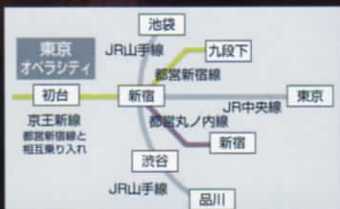

お問合せ：(株)サロット 075-746-6813 info@salotto-kyoto.com

チケット取扱：(株)アウラ 03-3876-7202

(株)ギタルラ社 03-3952-5515

(株)現代ギター社GGショップ 03-3530-5342

演奏会当日会場にてCDの先行発売が行われます

ムラマツリサイタルホール 新大阪
(ソラ新大阪21ビル1F)

- 地下鉄 御堂筋線「新大阪」出口④より徒歩約8分。
- JR新幹線、在来線「新大阪」より「新大阪阪急ビル」を經由して地下鉄駅へ向い、出口④より徒歩約10分。

近江楽堂 東京オペラシティ3F

京王新線「初台駅」東口 徒歩3分
京王線相互乗り入れ都営新宿線にて新宿から2分

インターネットチケット予約：

益田展行オフィシャルホームページ <http://noriyukimasuda.web.fc2.com/>